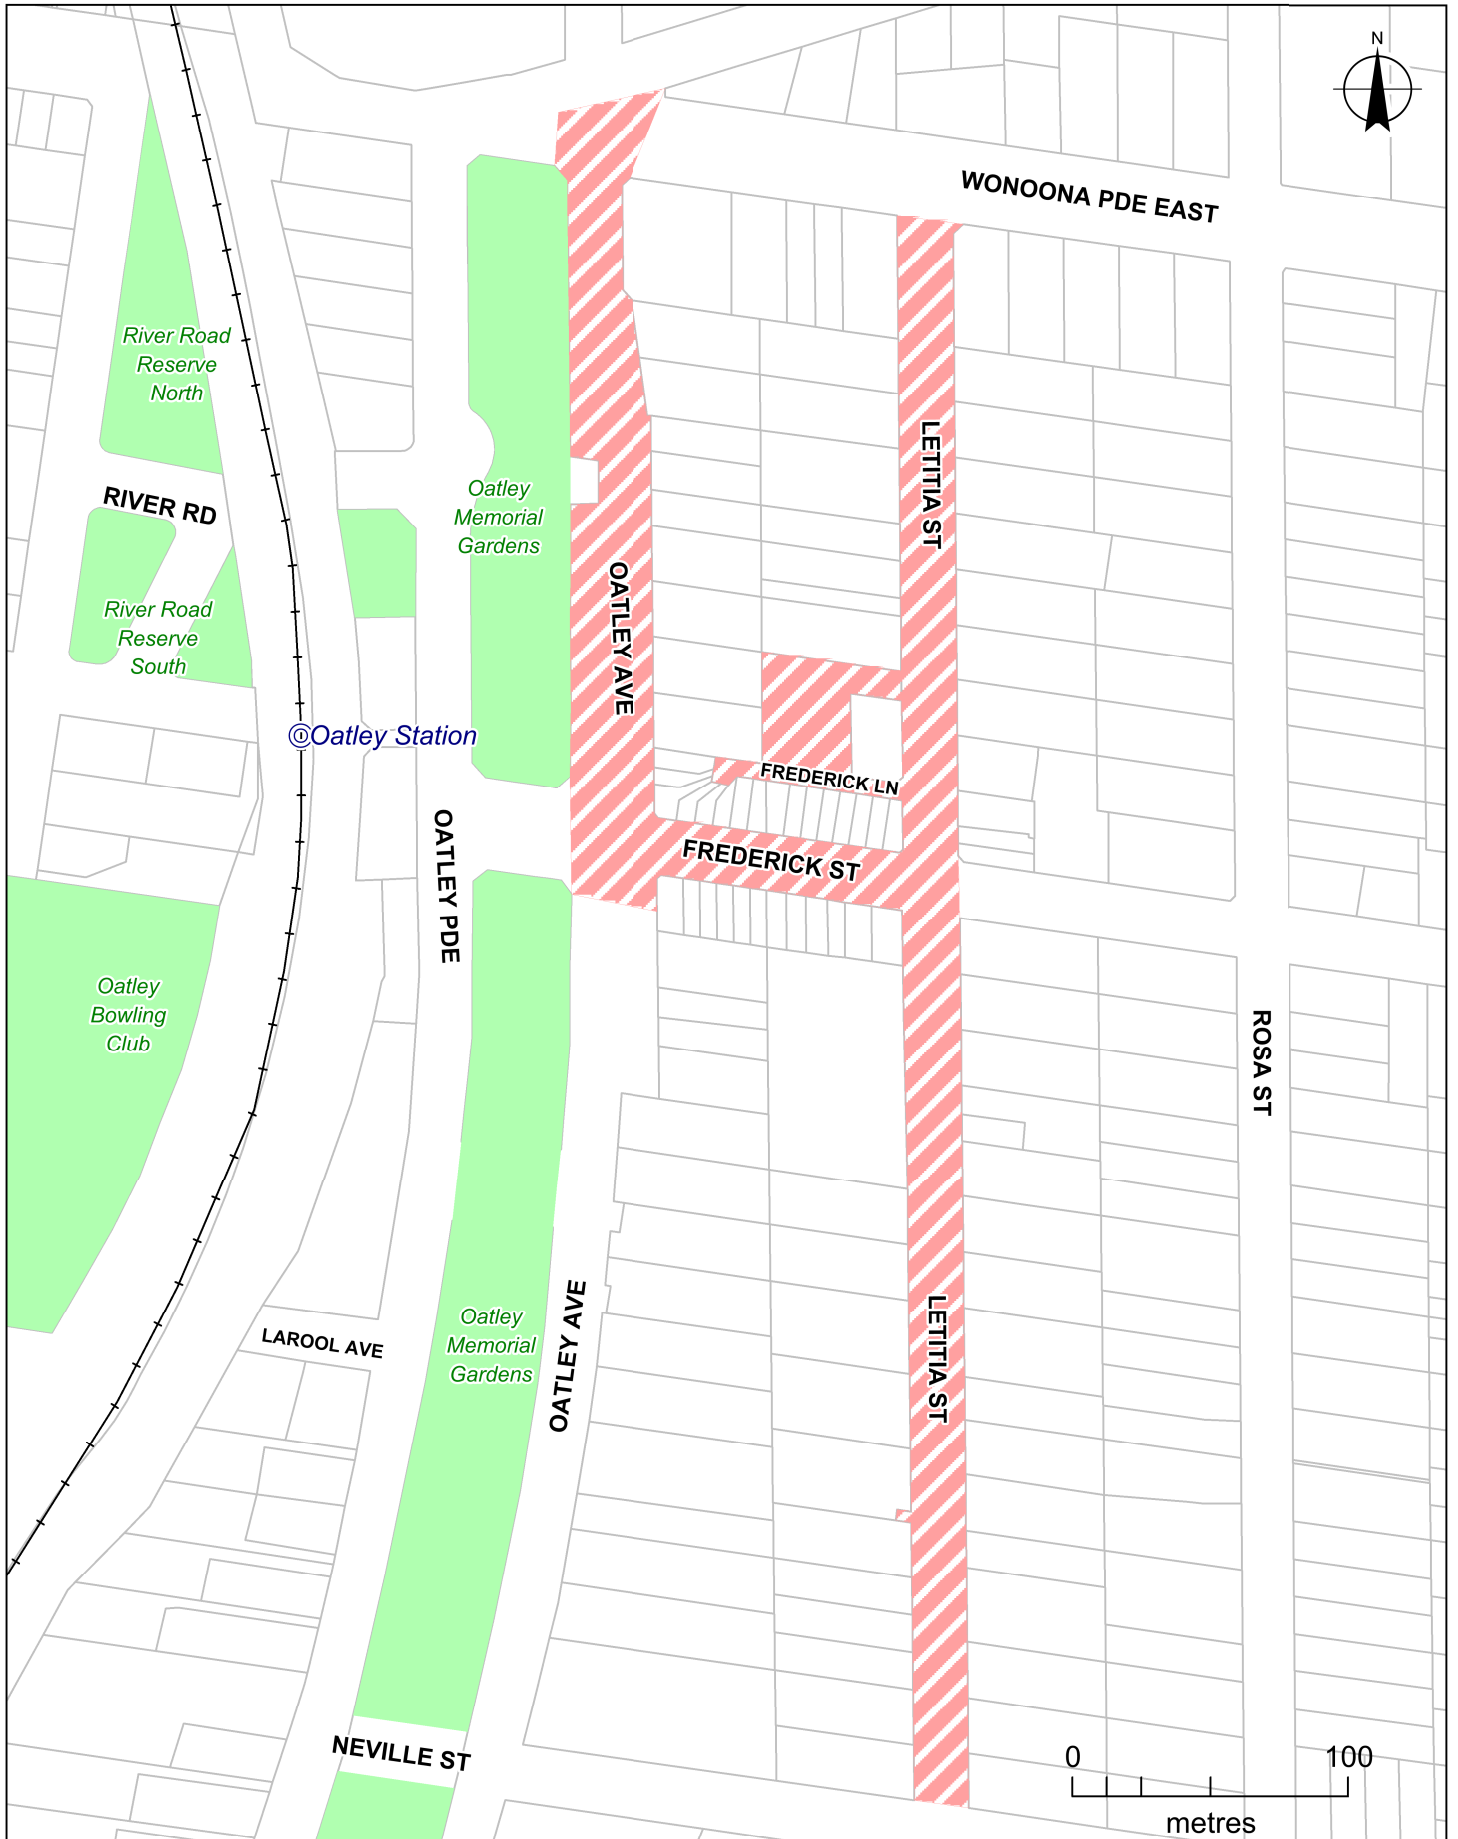

OATLEY ALCOHOL FREE ZONE

Legend

 Alcohol Free Zone

I:\Projects\AFZ\AFZ_OATLEY.wor

GEORGES RIVER
COUNCIL